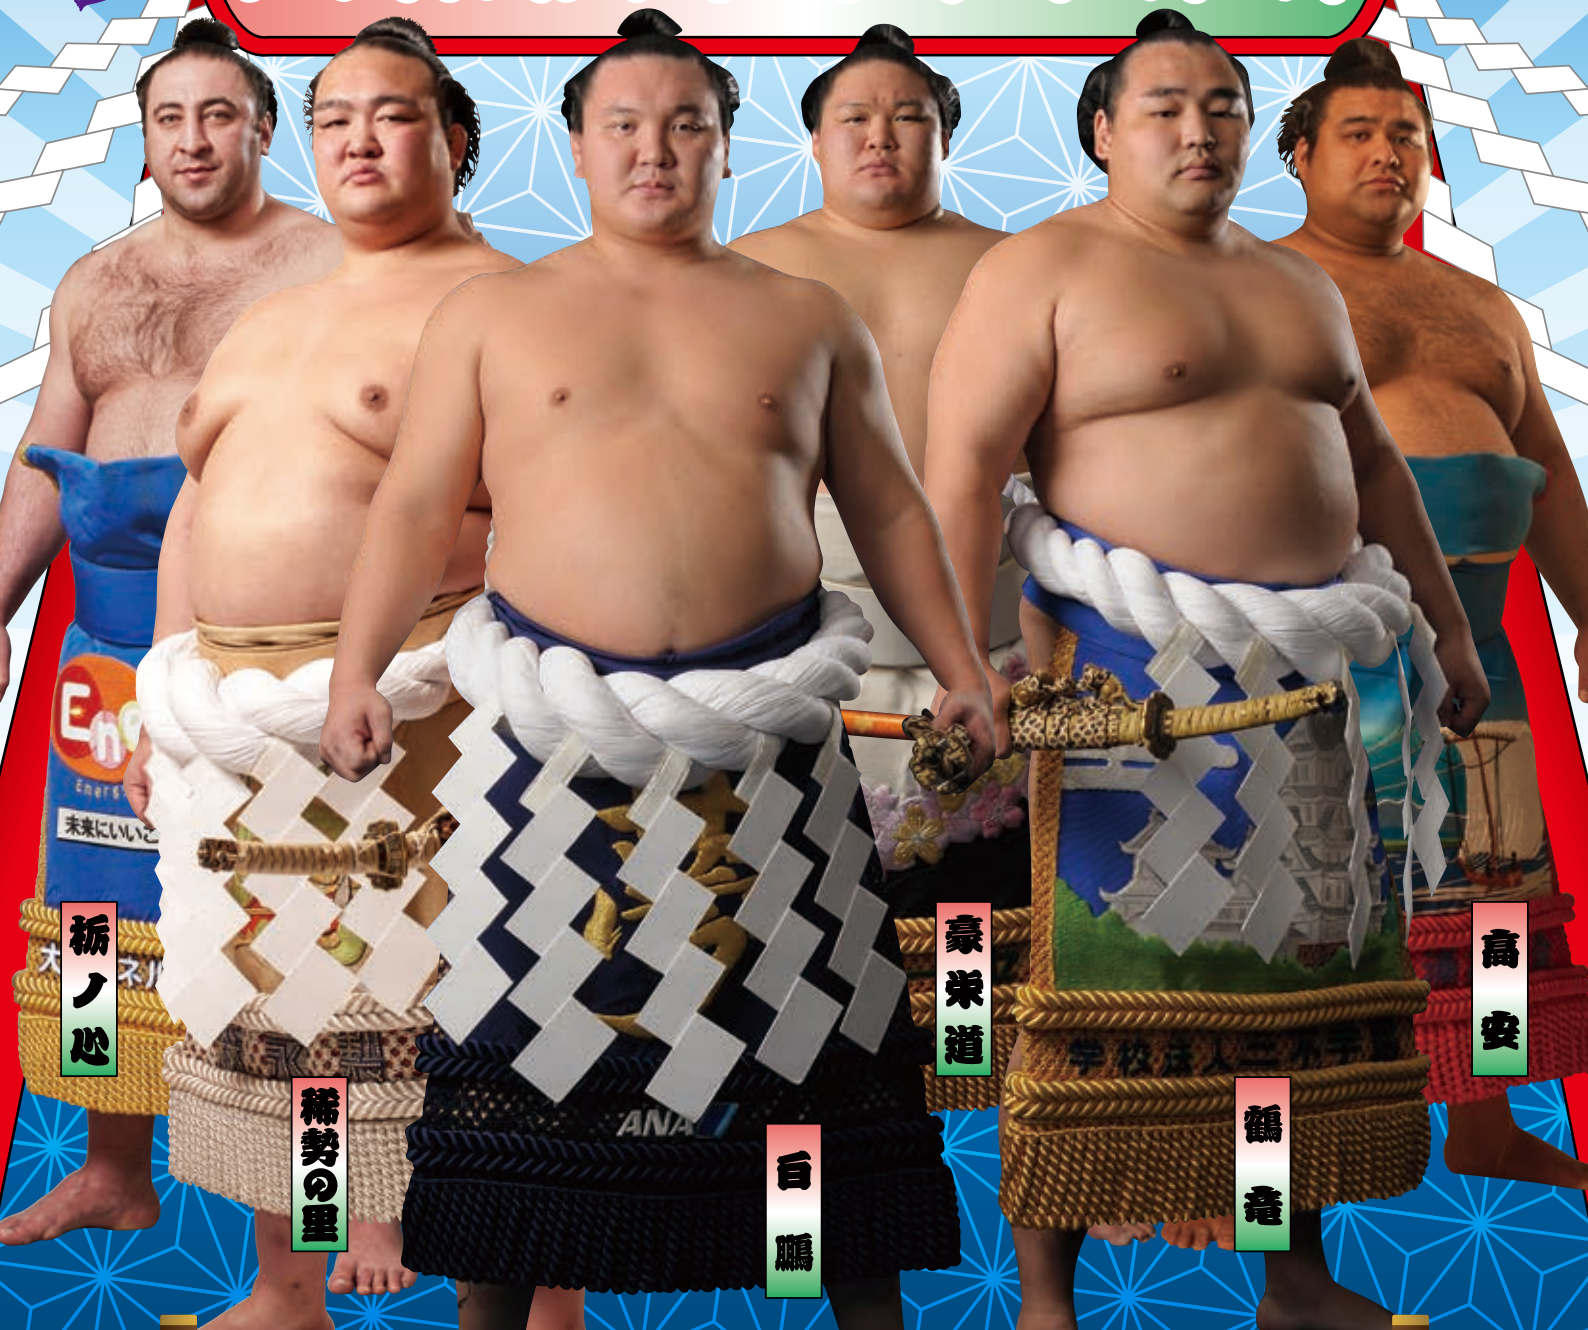

平成三十年夏巡業

初開  
扇  
麻

# 大相撲東伊豆場所

折ノ心

稀勢の里

白鵬

豪栄道

鶴竜

高安

日時 平成30年10月9日(火)